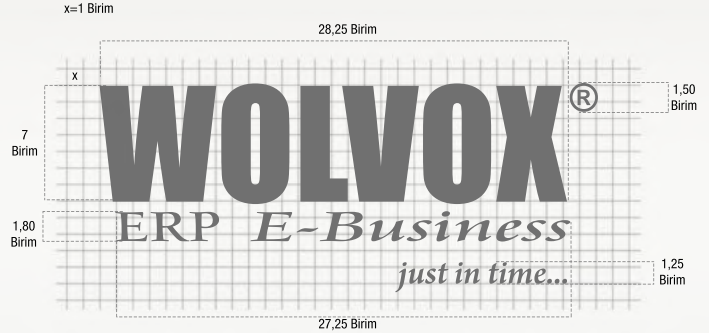

WOLVOX Logo

Gradient Geçişleri

Renk Kodları

Pantone	428 C
CMYK	22 17 18 0
RGB	198 198 198
Html	# c6c6c6

Pantone	Cool Gray 9C
CMYK	53 47 45 11
RGB	122 118 119
Html	# 7a7677

Pantone	663 C
CMYK	2 1 2 0
RGB	44 154 66
Html	# f7f7f6