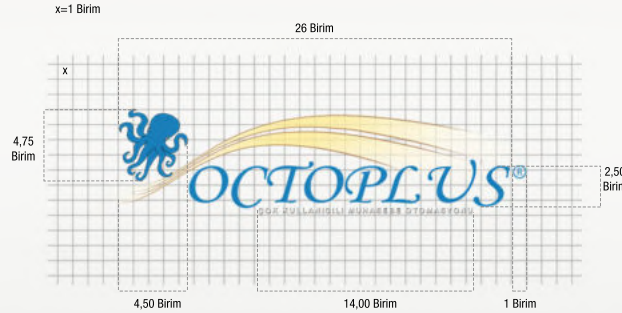

OCTOPLUS Logo

Gradient Geçişleri

Pantone 7690 C
CMYK 92 47 15 1
RGB 0 118 169
Html # 0076a9

Pantone 7682 C
CMYK 32 35 4 0
RGB 101 145 197
Html # 6591c5

Pantone -
CMYK 0 0 0 0
RGB 255 255 255
Html # ffffff

Renk Kodları

Pantone 730 C
CMYK 30 60 94 16
RGB 160 103 46
Html # a0672e

Gradient Geçişleri

Pantone -
CMYK 1 2 37 0
RGB 255 241 177
Html # fff1b1

Pantone -
CMYK 0 0 0 0
RGB 255 255 255
Html # ffffff