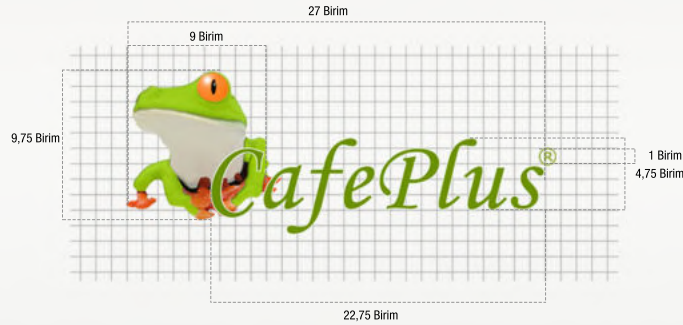

CafePlus Logo

Renk Kodları

Pantone 377 C
CMYK 63 24 100 7
RGB 107 145 0
Html # 6b9100

Gradient Geçişleri

Pantone -
CMYK 69 38 100 27
RGB 77 104 2
Html # 4d6802

Pantone -
CMYK 69 38 100 27
RGB 77 104 2
Html # 4d6802