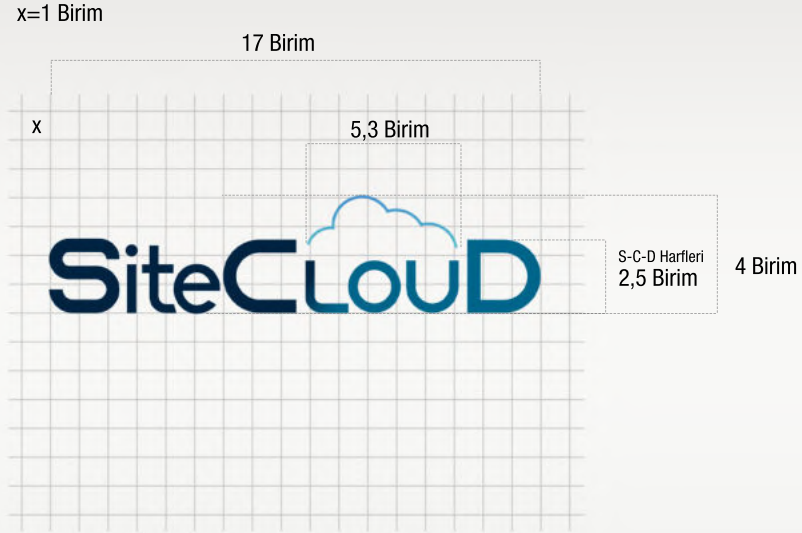

SiteCloud Logo

Gradient Geçişleri

Renk Kodları

Pantone -	Pantone -	Pantone -
CMYK 100 44 45 50	CMYK 96 61 32 19	CMYK 90 50 27 31
RGB 0 6 67	RGB 0 80 116	RGB 0 101 139
Html #002443	Html # 005074	Html #00658b