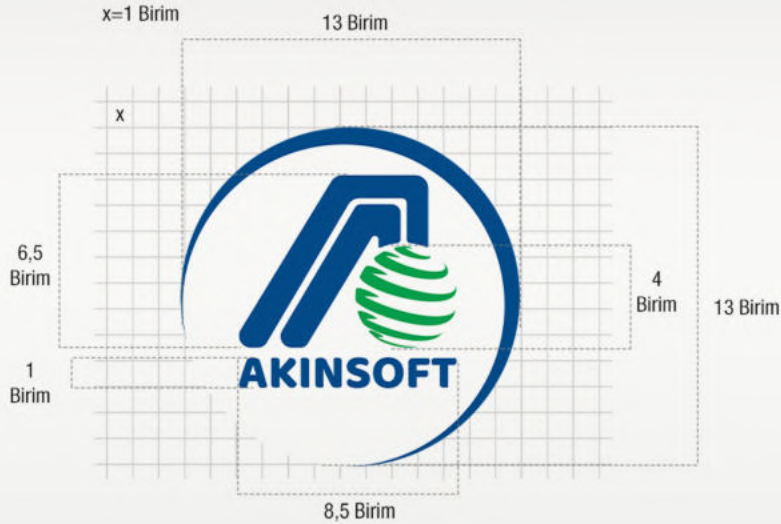

AKINSOFT Yuvarlak Logo Kullanımı

1. 1 Logo genişliği ve yüksekliği birbirine eşit olup birim sayıları birbiriyle aynı olmalıdır
2. 2 AKINSOFT yazısı 1 birim büyüklüğünde olmalı.
3. 3 Logo büyütülüp veya küçültüldüğünde orantısız bir biçimde işlem uygulanmalıdır.