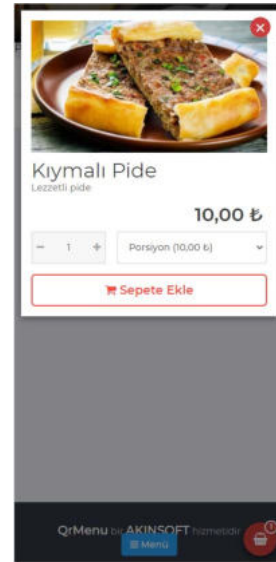

QR Menü

ÜRÜN YÖNETİMİ

Elden ele gezen, yıpranmış klasik menülere son vererek müşteri memnuniyetinizi artırabilir, ürünlerinizi dijital ortama taşıyarak dilediğiniz zaman ürün görsellerinizi güncelleyebilirsiniz.

- Sınırsız ürün kategorisi oluşturabilme,
- Ürün kategorilerine görsel ekleyebilme,
- Ürün kategorilerini silmeden pasife alabilme,
- Ürünlere sınırsız ekstra seçenekleri ekleyebilme,
- Ürünlere eklenecek ekstra seçeneklere zorunluluk kriteri belirleyebilme,
- Ekstra olarak belirlenen seçenekleri kayıtlı ürünlerden seçebilme,
- xlsx veya ods uzantılı dosyalar ile ürünleri tek seferde içeri aktarabilme,
- Belirli tarih veya saat aralıklarında ürünlere indirim tanımlayabilme,
- Ürünlere şube bazında fiyat tanımlayabilme,
- Ürünlere birim bazında fiyat tanımlayabilme,
- Şube bazında ürün tanımlayabilme,
- Ürünlere ek açıklamalar ekleyebilme,
- Yapılan ürün değişikliklerinin anında cihazlara aktarabilme,
- Yanında iyi gider özelliği ile pazarlama çalışması yapabileme,

- Ürünlere alerjen ve kalori bilgisi ekleyebilme,
- Benzer ürünleri kopyalayarak hızlı ekleme yapabileme.