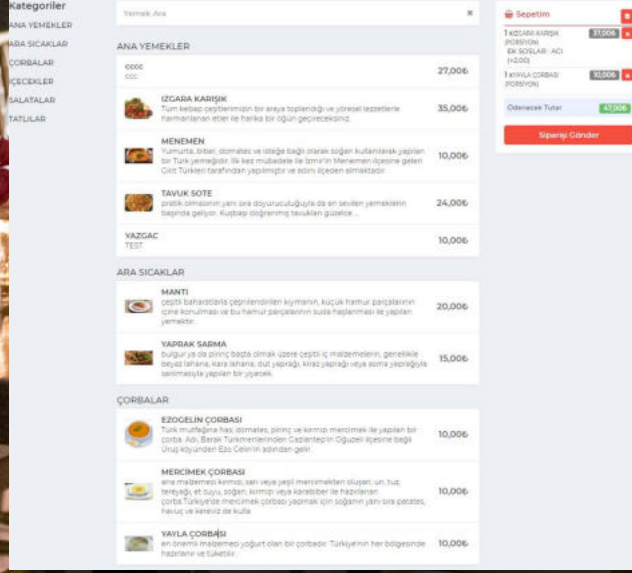

QR Menü

QR Menü

ANASAYFA YÖNETİMİ

Yeni nesil kullanıcı dostu tasarım anlayışı ile tüm cihazlarla uyumlu çalışabilen, gelişmiş teknik destek hizmeti ve sürekli güncellenen program alt yapısı ile dakikalar içinde karekod menünüzü oluşturup kullanıma açabilirsiniz.

- Şube bazında bekleyen ve işlem gören siparişleri listele-yebilme,
- Farklı şubelerin masası için tek tuşla kare kod çıktısı ala-bilme,
- Gelen siparişlerin tüm detaylarını görüntüleyebilme,
- Bekleyen siparişleri onaylayıp, ilgili adisyon fişini yazdır-a-bilme,
- Onaylanan siparişlerin tek tuşla müşteriye teslim edebilme,
- Ana sayfayı tam ekran modunda kullanabilme,
- Aynı anda birden fazla şube ile giriş- çıkış işlemi yapmadan çalışabilme,
- Şubelere sınırsız masa tanımlayabilme,
- Masalardan ve WhatsApp üzerinden sipariş alabilme,
- Qr menü üzerinden garson ve vale çağırabilme,
- Geri bildirim sistemi ile müşteri görüşü alabilme,
- Menü kategorileri için birim ve ekstra seçenekler ekleye-bilme,
- İşletmenizin sosyal hesaplarını müşterilere gösterebilme,
- Müşterileriniz ile diğer uygulamalar üzerinden menü linki paylaşabilme,
- Qr menü paneli üzerinden canlı destek yardımı ile teknik çözüm alabilme,
- Sipariş bildirim özelliği ile sesli uyarı alabilme,
- İşletme masaları için özel indirim tanımlayabilme,
- Çoklu yabancı dil desteği ile pek çok dilde menü yayınl-a-yabilme,
- Alerjen, kalori ve menü hazırlama şekli belirtiltilme,
- Yanında iyi gider seçeneği ile pazarlama çalışması yapı-a-bilme,
- TL, dolar, Euro gibi çoklu para birimi desteği,
- Şubeye özel duyuru ve kampanya yayınlayabilme,
- Siparişlerde konum kontrolü yapabilme.