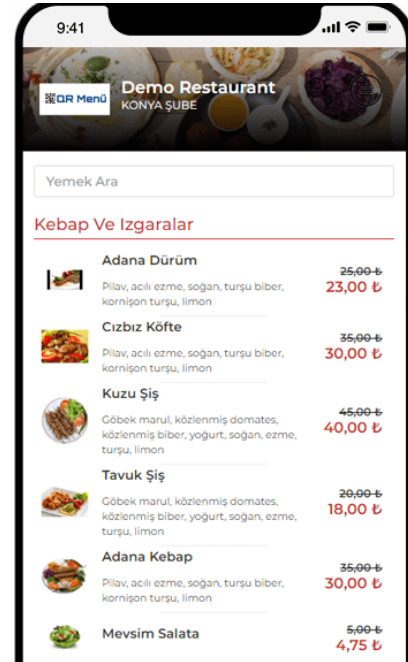

QR Menü

Sipariş Detayı

Restoran AKINSOFT Müşteri Hizmetleri - Merkez Şube
Masa Bilgisi MASA 1 / 368599
Sipariş Notu

	Ara Toplam	İndirim Oranı	Miktar	İndirimli Fiyat	Ekstra	Toplam
IZGARA KARIŞIK (PORSİYON)	35,00₺	%0	1 (PORSİYON)	35,00₺	0,00₺	35,00₺

Toplam : 35,00₺
Uygulanan İndirim : 0,00₺
Toplam Fiyat : 35,00₺

Siparişi İptal Et Siparişi Onayla

SİPARİŞ YÖNETİMİ

QR Menü ile menünüzü dijital ortama taşıyarak menü bastırmak ve güncellemek için yüksek bedeller ödemekten kurtulur, müşterileriniz garson beklemeden beğendikleri menüyü seçerek siparişlerini kendileri kolayca verebilirler.

- Gelişmiş filtreleme seçenekleri ile sipariş raporu alabilme,
- Henüz teslim edilmeyen siparişe sebep belirterek iptal edebilme,
- Teslim edilen sipariş detaylarına tek tuşla ulaşabilme,
- Şube bazında müşterilerin online sipariş alabilmelerini kısıtlayabilme (Online siparişi alımını kapatma),
- Gün içerisinde alınan toplam sipariş ve indirim tutarlarını görüntüleyebilme,
- Siparişe müşteri tarafından not girebilme,
- Mobil uygulamaya ihtiyaç olmadan direkt sipariş verebilme,
- WhatsApp üzerinden sipariş alabilme.